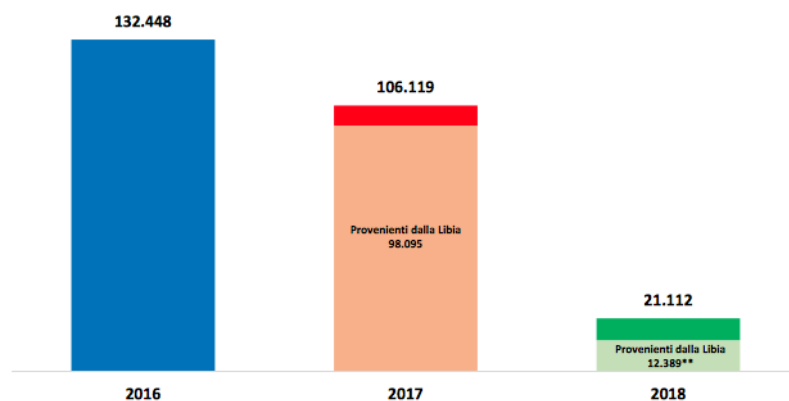

Matematica&Realtà

Gara di modellizzazione matematica 2018-19

Sezione Base

Rispondere ai quesiti seguenti motivando le risposte ed eventualmente aggiungendo un commento.

Immigrazione in Italia dal Nord Africa

I due istogrammi seguenti mostrano alcuni dati relativi alla immigrazione in Italia dal Nord Africa.

<http://www.vita.it/it/article/2018/07/30/sbarchi-sempre-meno-arrivi-nei-porti-italiani/148738/>

Stimare la percentuale dei minori non accompagnati nei tre anni presi in esame.

Il grafico illustra la situazione relativa al numero dei migranti sbarcati a decorrere dal 1 gennaio 2018 fino al 3 ottobre 2018* comparati con i dati riferiti allo stesso periodo degli anni 2016 (-84,06%) e 2017 (-80,11%)